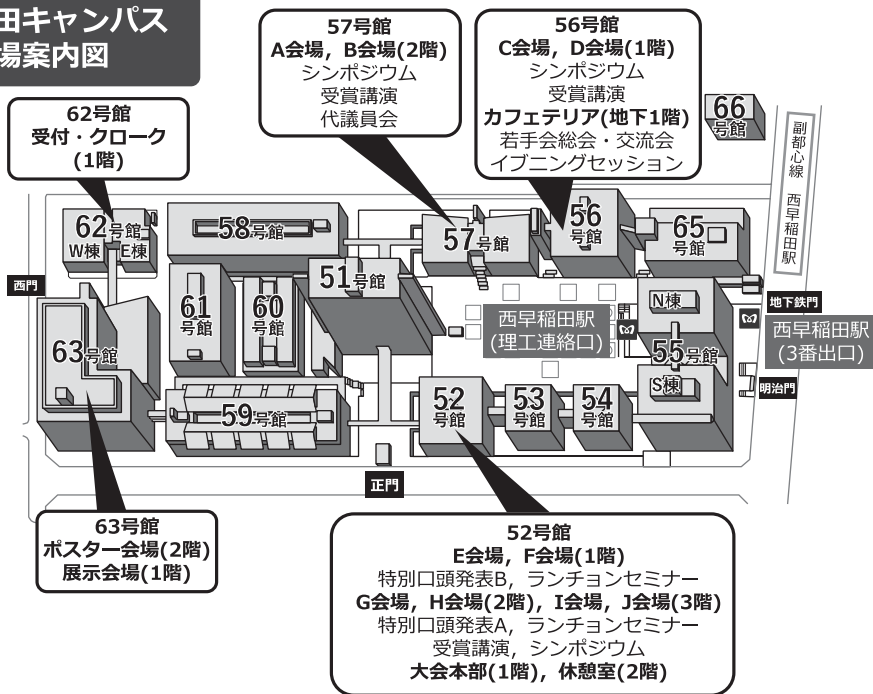

会場への交通案内

早稲田大学 大隈記念講堂, リーガロイヤルホテル東京へのアクセス

【JR・西武新宿線】 高田馬場駅から徒歩…20分

【地下鉄東京メトロ】 東西線 早稲田駅から徒歩…5分

副都心線 西早稲田駅から徒歩…17分

【都バス】 学02 (学バス) 高田馬場駅～早大正門バス停, (都バス) 早稲田バス停

【都電】 荒川線 早稲田駅から徒歩…5分

早稲田大学 西早稲田キャンパスへのアクセス

【JR・西武新宿線】 高田馬場駅から徒歩…15分

【地下鉄東京メトロ】 副都心線 西早稲田駅 直結

東西線 早稲田駅から徒歩…22分

【都バス】 新宿駅西口～早稲田, 早大理工前バス停

高田馬場駅～九段下, 早大理工前バス停

会場案内

西早稲田キャンパス 会場案内図

62号館-1F

63号館へ

63号館-1F

63号館-2F

57号館-2F

56号館-1F

52号館-3F

52号館-2F

52号館-1F