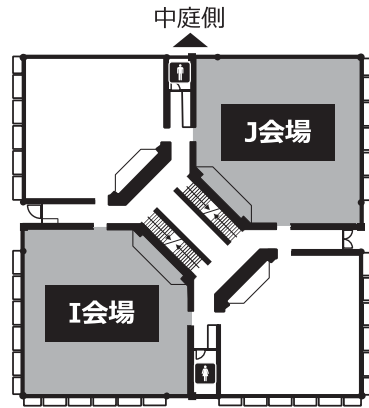

会場への交通案内

早稲田大学 大隈記念講堂, リーガロイヤルホテル東京へのアクセス

【JR・西武新宿線】 高田馬場駅から徒歩…20分

【地下鉄東京メトロ】 東西線 早稲田駅から徒歩…5分

副都心線 西早稲田駅から徒歩…17分

【都バス】 学02 (学バス) 高田馬場駅～早大正門バス停, (都バス) 早稲田バス停

【都電】 荒川線 早稲田駅から徒歩…5分

早稲田大学 西早稲田キャンパスへのアクセス

63号館へ

63号館-1F

63号館-2F

57号館-2F

56号館-1F

52号館-3F

52号館-2F

52号館-1F