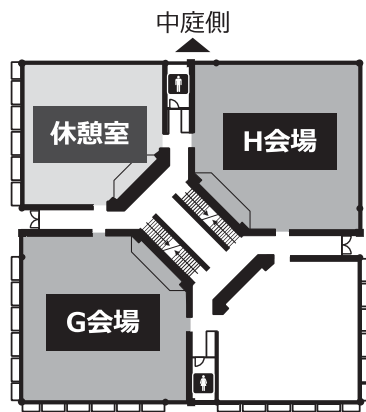

会場への交通案内

早稲田大学 大隈記念講堂, リーガロイヤルホテル東京へのアクセス

【JR・西武新宿線】 高田馬場駅から徒歩…20分

【地下鉄東京メトロ】 東西線 早稲田駅から徒歩…5分

副都心線 西早稲田駅から徒歩…17分

【都バス】 学02 (学バス) 高田馬場駅～早大正門バス停, (都バス) 早稲田バス停

【都電】 荒川線 早稲田駅から徒歩…5分

早稲田大学 西早稲田キャンパスへのアクセス

【JR・西武新宿線】 高田馬場駅から徒歩…15分

【地下鉄東京メトロ】 副都心線 西早稲田駅 直結

東西線 早稲田駅から徒歩…22分

【都バス】 新宿駅西口～早稲田, 早大理工前バス停

高田馬場駅～九段下, 早大理工前バス停

会場案内

西早稲田キャンパス 会場案内図

62号館-1F

63号館へ

63号館-1F

63号館-2F

57号館-2F

56号館-1F

52号館-3F

52号館-2F

52号館-1F