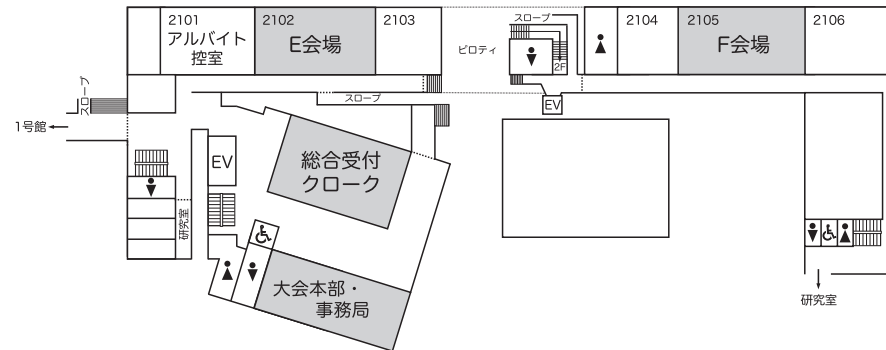

第70回日本生物工学会大会(2018)会場マップ

【会期】2018年9月5日(水)～9月7日(金)

【会場】関西大学 千里山キャンパス(〒564-8680 大阪府吹田市山手町3-3-35)

第4 学舎会場案内図

3号館 1階

3号館 2階

3号館 4階

2号館

2号館・4号館 1階

3号館

2号館・4号館 2階

2号館・4号館 3階

2号館 4階

2号館 5階