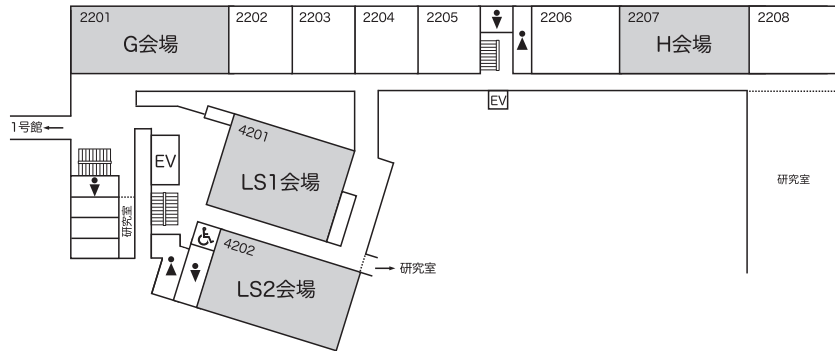

第70回日本生物工学会大会(2018)会場マップ

【会期】2018年9月5日(水)～9月7日(金)

【会場】関西大学 千里山キャンパス(〒564-8680 大阪府吹田市山手町3-3-35)

第4 学舎会場案内図

3号館 1階

3号館 2階

3号館 4階

2号館

2号館・4号館 1階

3号館

2号館・4号館 2階

2号館・4号館 3階

2号館 4階

2号館 5階