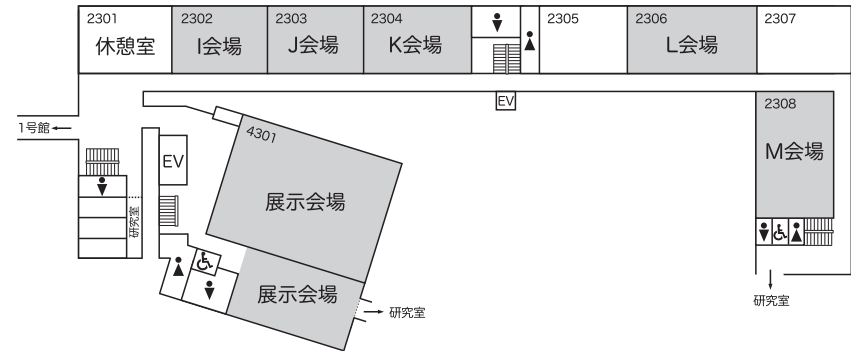

第70回日本生物工学会大会(2018)会場マップ

【会期】2018年9月5日(水)～9月7日(金)

【会場】関西大学 千里山キャンパス(〒564-8680 大阪府吹田市山手町3-3-35)

第4 学舎会場案内図

3号館 1階

3号館 2階

3号館 4階

2号館

2号館・4号館 1階

3号館

2号館・4号館 2階

2号館・4号館 3階

2号館 4階

2号館 5階