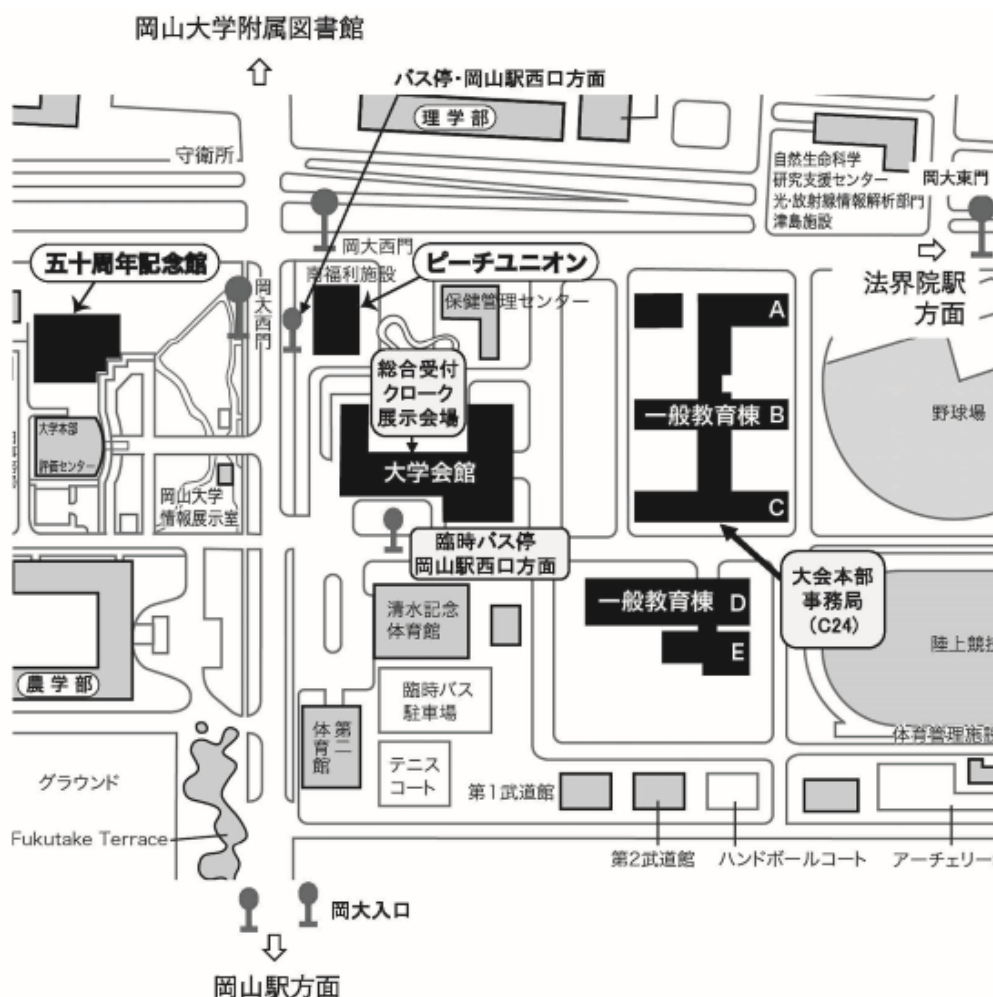

## 大会会場

岡山大学 津島キャンパス → [キャンパスマップ](#)

(〒700-8530 岡山県岡山市北区津島中)

⇒ [会場案内](#)

⇒ [交通案内はこちら](#)

## 津島キャンパス会場配置図

## 講演会場配置図（一般教育棟 A棟・B棟・C棟）

【1階】

【2階】

【3階】

【4階】

[▶ Page Top](#)

## 一般教育棟（D棟・E棟）

【1階】

【2階】

【3階】