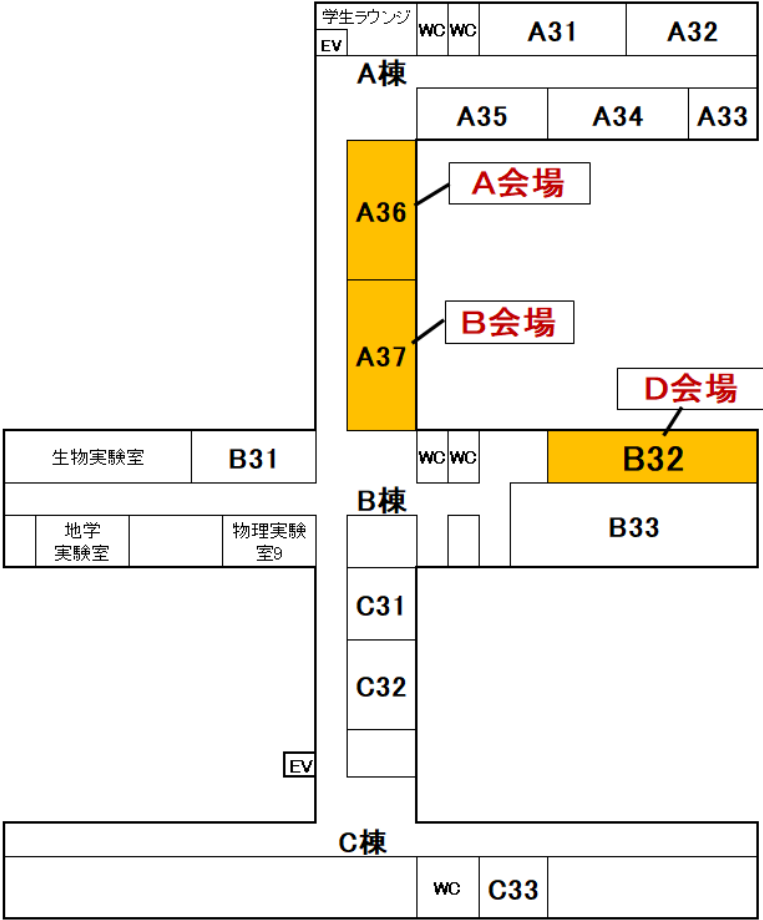

## 大会会場

岡山大学 津島キャンパス → [キャンパスマップ](#)

(〒700-8530 岡山県岡山市北区津島中)

⇒ [会場案内](#)

⇒ [交通案内はこちら](#)

## 津島キャンパス会場配置図

## 講演会場配置図（一般教育棟 A棟・B棟・C棟）

【1階】

【2階】

【3階】

【4階】

[▶ Page Top](#)

## 一般教育棟（D棟・E棟）

【1階】

【2階】

【3階】