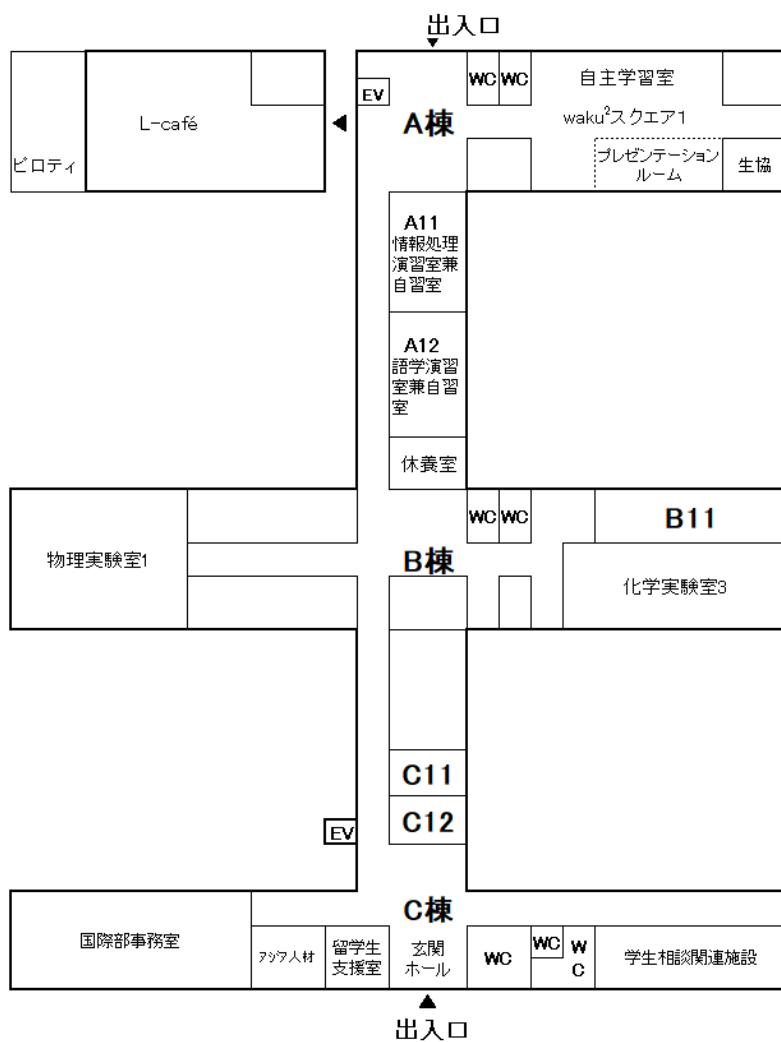

## 大会会場

岡山大学 津島キャンパス → [キャンパスマップ](#)

(〒700-8530 岡山県岡山市北区津島中)

⇒ [会場案内](#)

⇒ [交通案内はこちら](#)

## 津島キャンパス会場配置図

## 講演会場配置図（一般教育棟 A棟・B棟・C棟）

【1階】

【2階】

【3階】

【4階】

[▶ Page Top](#)

## 一般教育棟（D棟・E棟）

【1階】

【2階】

【3階】