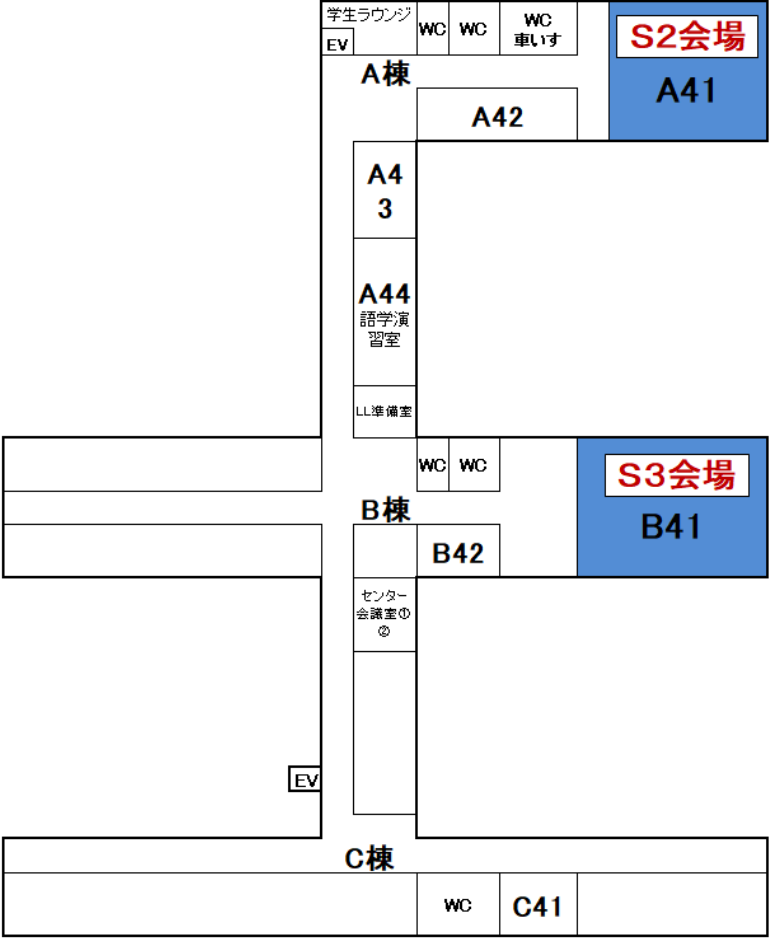

## 大会会場

岡山大学 津島キャンパス → [キャンパスマップ](#)

(〒700-8530 岡山県岡山市北区津島中)

⇒ [会場案内](#)

⇒ [交通案内はこちら](#)

## 津島キャンパス会場配置図

## 講演会場配置図（一般教育棟 A棟・B棟・C棟）

【1階】

【2階】

【3階】

【4階】

[▶ Page Top](#)

## 一般教育棟（D棟・E棟）

【1階】

【2階】

【3階】