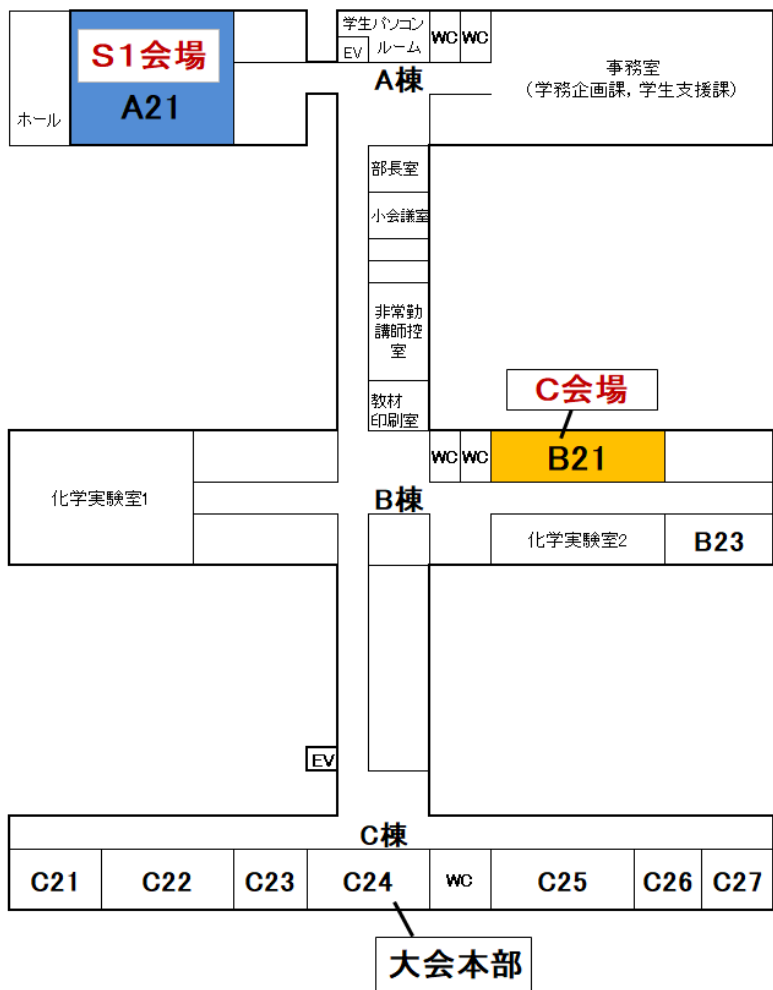

## 大会会場

岡山大学 津島キャンパス → [キャンパスマップ](#)

(〒700-8530 岡山県岡山市北区津島中)

⇒ [会場案内](#)

⇒ [交通案内はこちら](#)

## 津島キャンパス会場配置図

## 講演会場配置図（一般教育棟 A棟・B棟・C棟）

【1階】

【2階】

【3階】

【4階】

[▶ Page Top](#)

## 一般教育棟（D棟・E棟）

【1階】

【2階】

【3階】