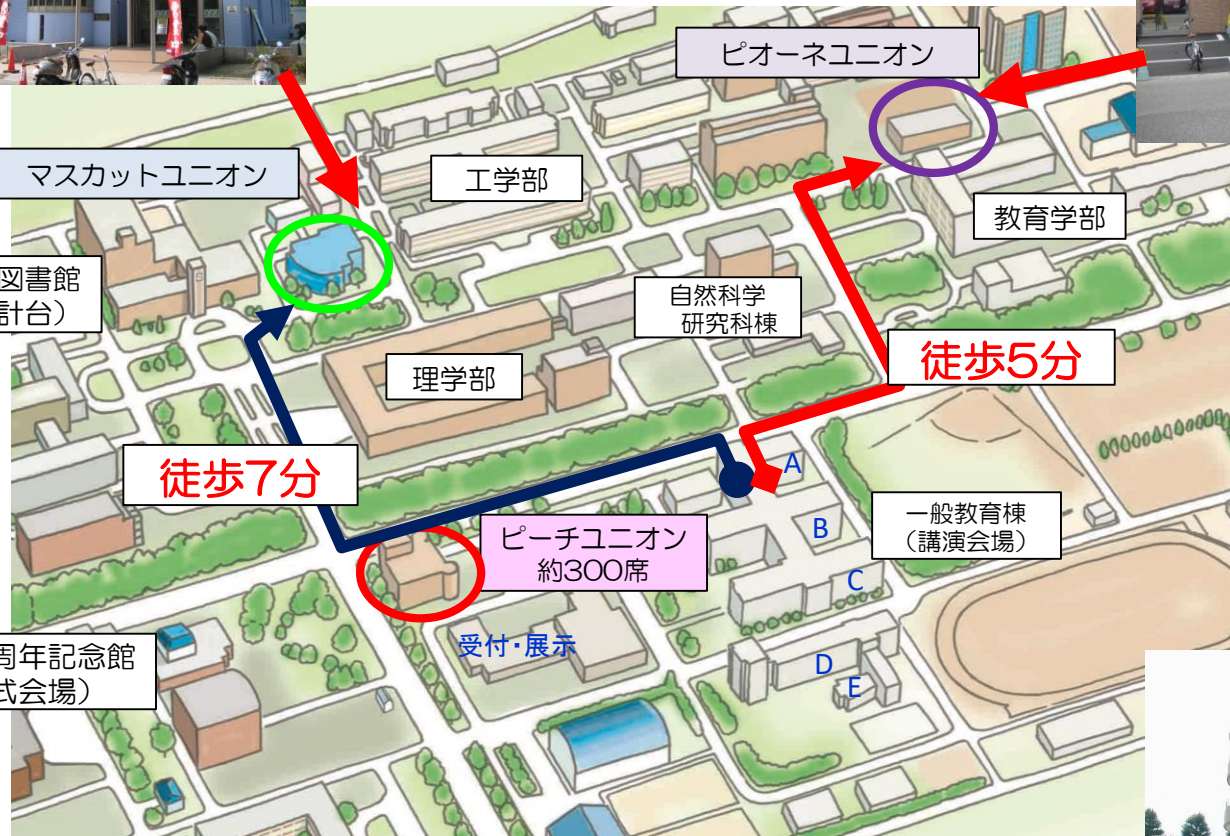

**マスカットユニオン (約500席)**

2F : 11時~20時 (17日、18日)  
3F : (ホールのみ使用可)

**ピオーネユニオン  
約320席**

1F : 11時~14時  
(17日、18日)

**ピーチユニオン (2F : 250席、3F : 280席、4Fレストラン : 124席)**

2F : 11時~14時 (16日)  
10時~14時 (17日、18日)

3F : (ホールのみ使用可)  
4F : 11時~14時 (17,18日 オーダーストップ 13 : 45)  
1F : セブンイレブン (16日は11時~14時、17,18日は10時~17時半)

創立五十周年記念館  
(授賞式会場)

附属図書館  
(時計台)

マスカットユニオン

工学部

ピオーネユニオン

教育学部

自然科学  
研究科棟

理学部

徒歩5分

徒歩7分

ピーチユニオン  
約300席

一般教育棟  
(講演会場)

受付・展示

A

B

C