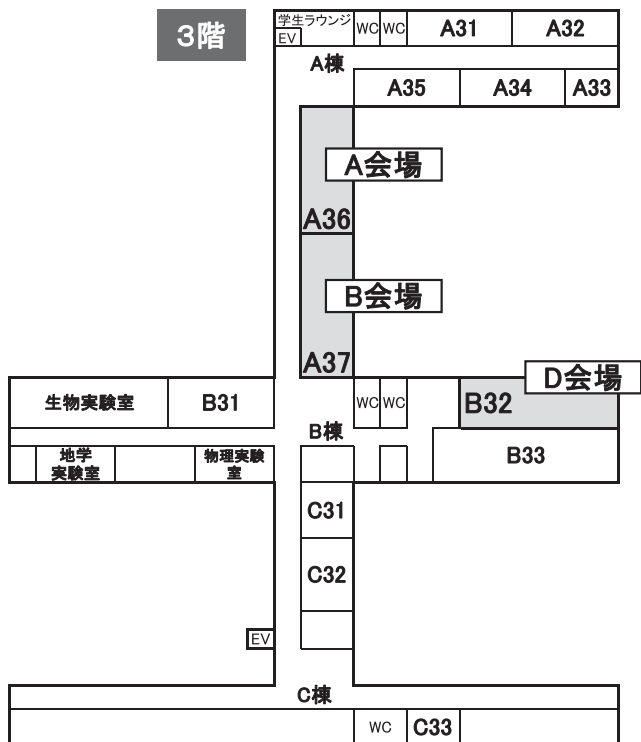

# 会場案内

## <津島キャンパス会場配置図>

<講演会場配置図>

一般教育棟 A, B, C棟

# 一般教育棟 D, E棟

## 1階