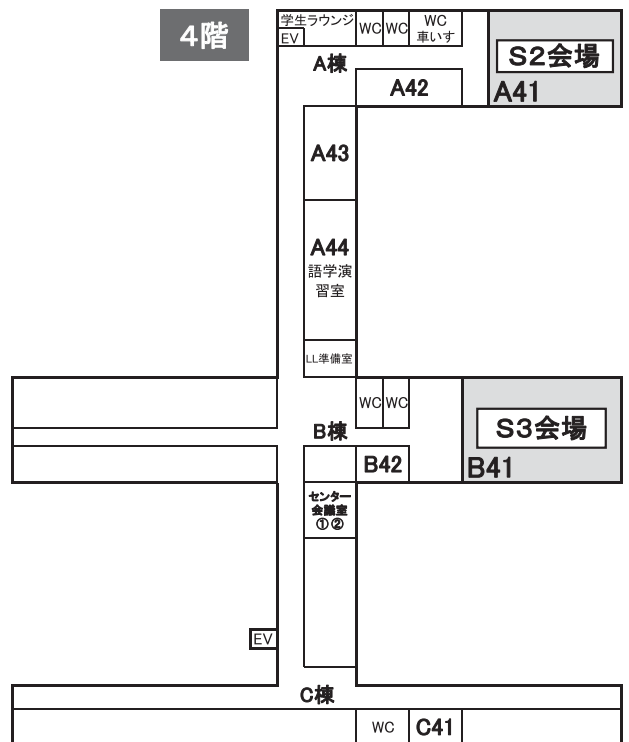

# 会場案内

## <津島キャンパス会場配置図>

<講演会場配置図>

一般教育棟 A, B, C棟

# 一般教育棟 D, E棟

## 1階