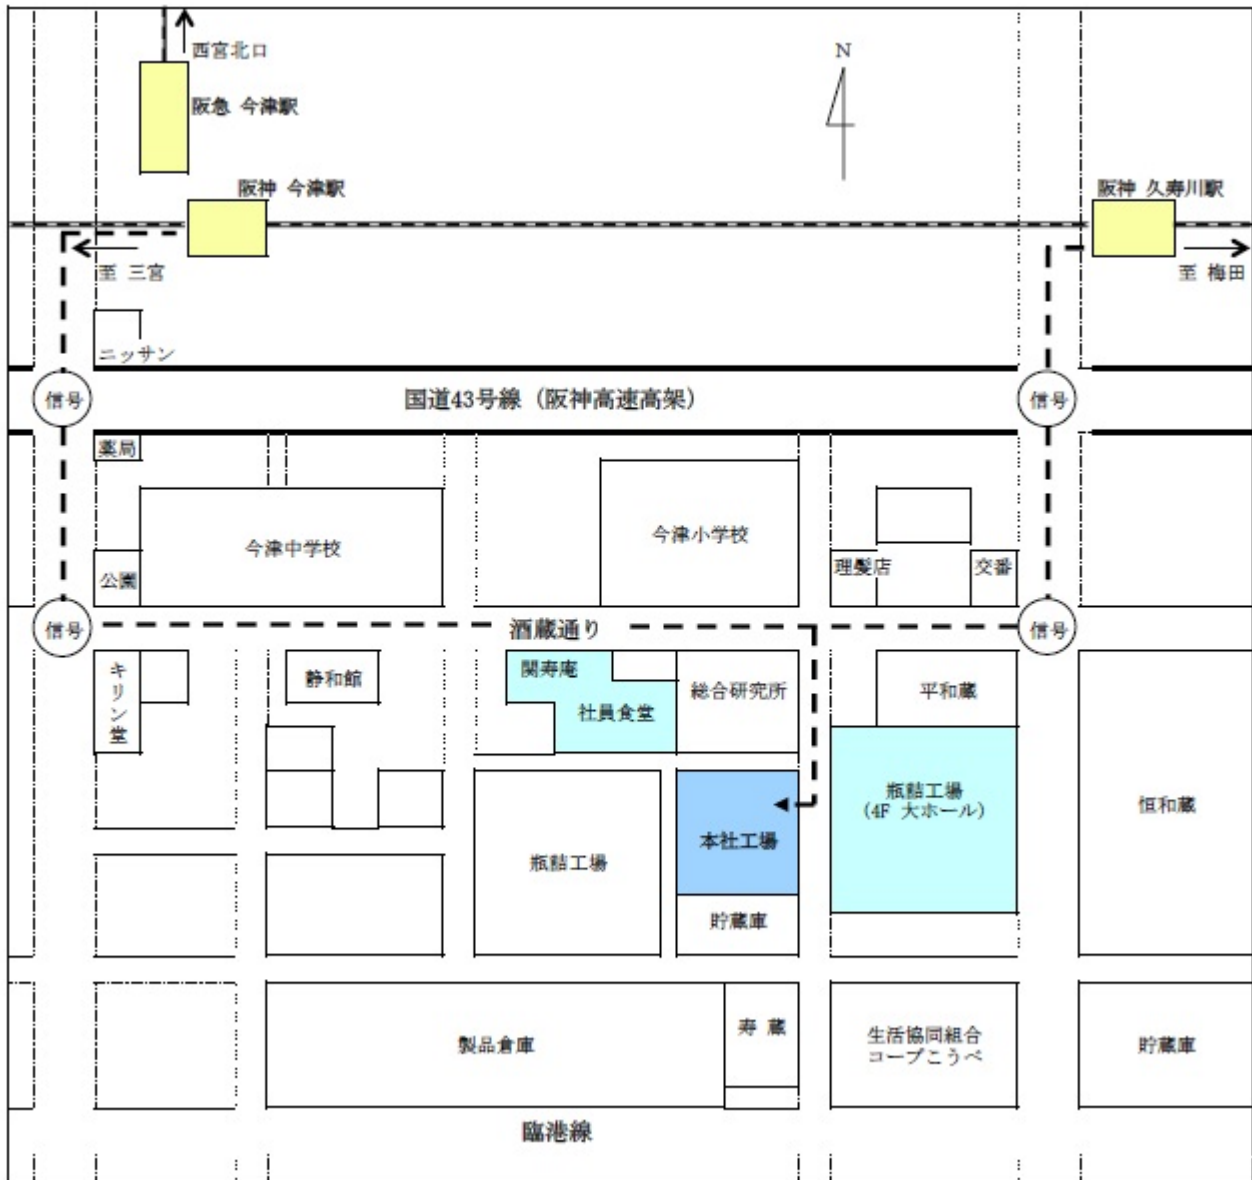

阪神電車もしくは阪急電車の今津駅より徒歩10分

参加される方は、必ず本社工場の受付にお越し頂きますようお願いいたします。

▶ [関西支部Topへ](#)