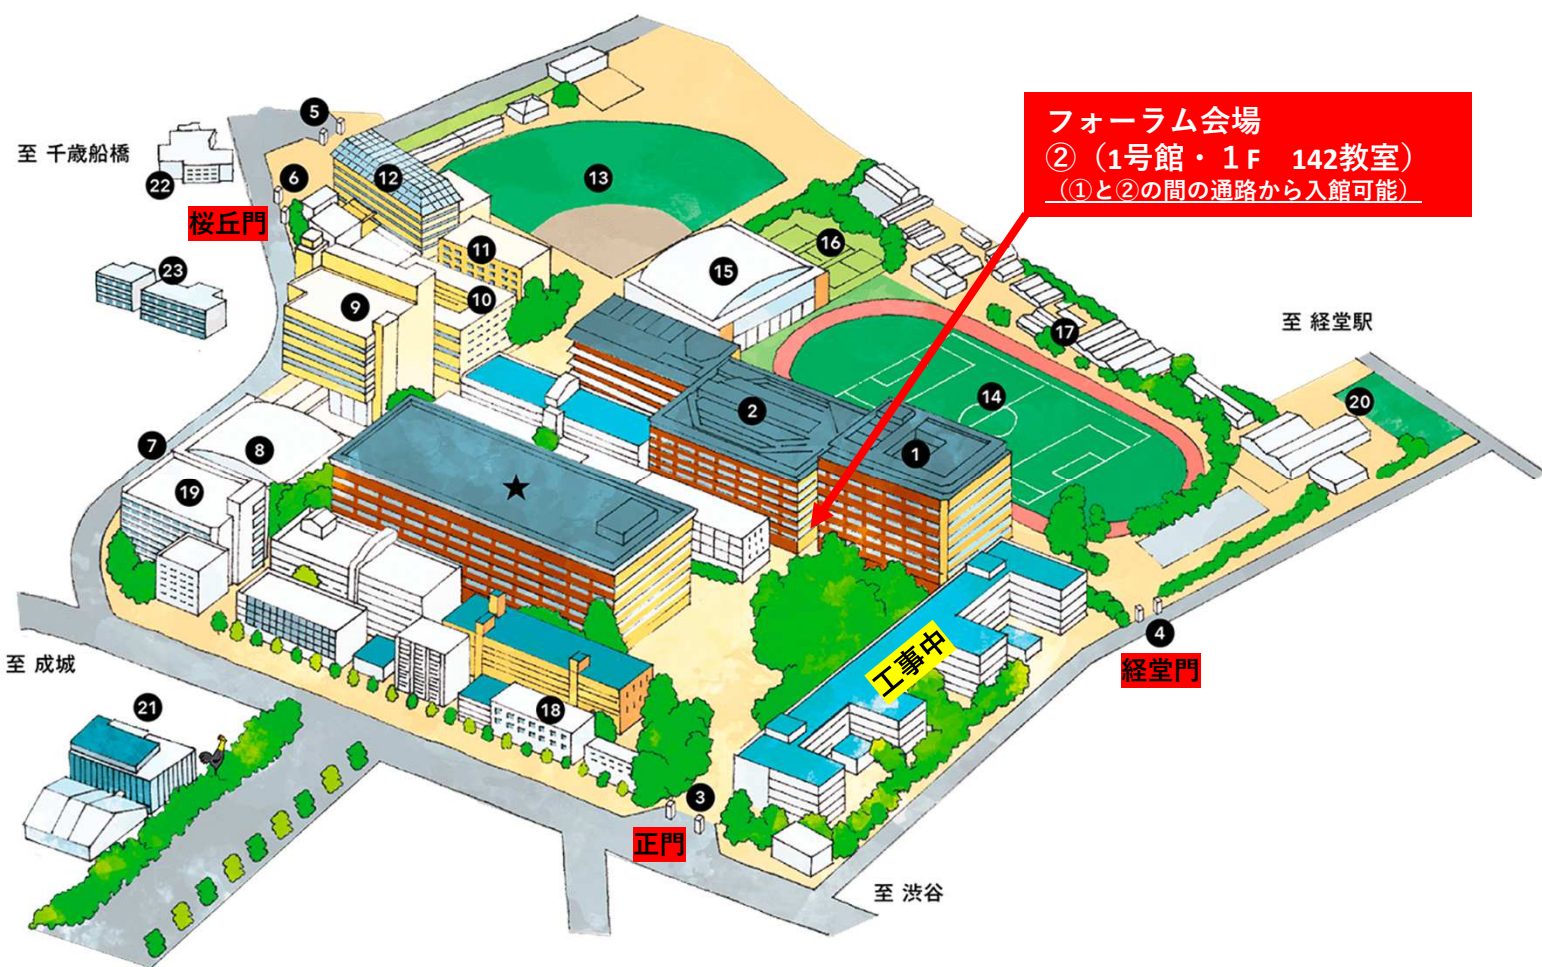

### 小田急線「経堂駅」より

- 徒歩 約15分

### 小田急線「千歳船橋駅」より

- 徒歩 約15分
- バス 約5分 (千歳船橋駅～農大前) 東横バス 渋谷駅行… (渋23) 等々力操車所行… (等11) 用賀駅行… (用01)

★ NODAI Science Port  
(研究棟、学部事務室)

- ① 農大アカデミアセンター  
(図書館、学校法人本部、大学事務) 入学センター1階
- ② 1号館 (講義棟)
- ③ 正門
- ④ 経堂門
- ⑤ 千歳門
- ⑥ 桜丘門
- ⑦ 用賀門
- ⑧ 100周年記念講堂  
カフェテリア・グリーン

- ⑨ 18号館  
レストラン「すずしろ」
- ⑩ 常磐松会館本館  
(農友会部室、生協、セブンイレブン、PINO)
- ⑪ 常磐松学生会館 (同好会室)
- ⑫ 常磐松会館道場
- ⑬ 野球場
- ⑭ グラウンド
- ⑮ 桜丘アリーナ  
(体育館、トレーニングジム)
- ⑯ テニスコート

- ⑰ 温室
- ⑱ 16号館 (健康サポートセンター)
- ⑲ 12号館 (食品加工技術センター)
- ⑳ ホッケー場
- ㉑ 「食と農」の博物館・  
バイオリウム・egg
- ㉒ グリーンアカデミーホール
- ㉓ 桜丘寮、若草寮