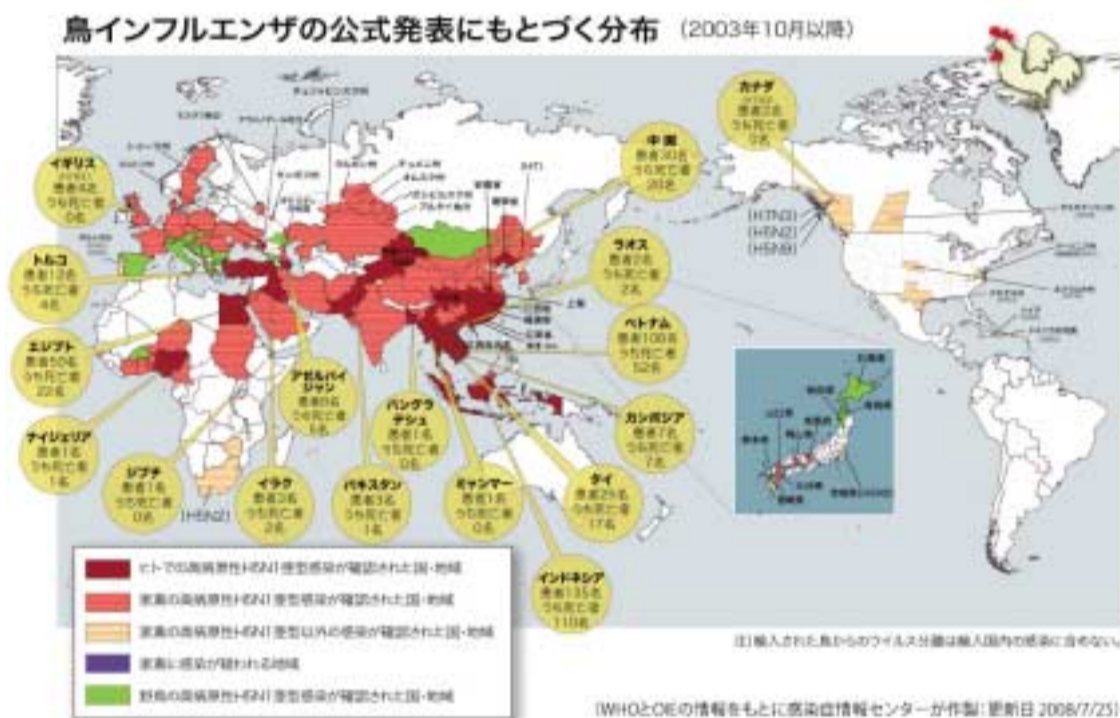

澤口 朗 准教授 (宮崎大学医学部解剖学講座超微形態科学分野)

芳賀 猛 准教授 (宮崎大学農学部獣医学科)

胃酸を分泌するラット胃底腺壁細胞の電子顕微鏡写真 (澤口朗博士提供)

ヒト乳房リンパ管内へ浸潤した乳がん細胞 (片岡寛章博士提供)

ヒト心臓・冠状動脈硬化巣の破砕像 (浅田祐士郎博士提供)

骨格人間 (アンドレアス・ヴェザリウス著「ファブリカ」1543年より)

宮崎

シンポジウム&芸術文化の夕べ